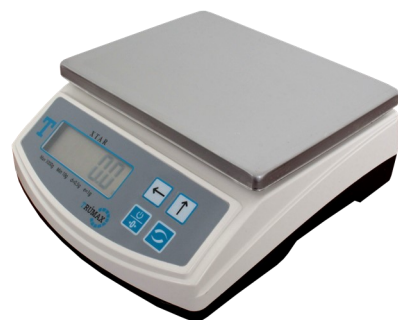

BALANZAS DE PRECISION

2017-11 Ver 3.

XTAR Balanza solo peso Balanza portátil de precisión.

Descripción:

- Balanza de **solo peso de precisión**.
- Construida en ABS de alta resistencia
- Con **plato en acero inoxidable**
- Display LCD.
- Alimentación de 3 pilas AA, hasta 400 horas de autonomía.

Funciones:

- **Auto - Apagado**.
- **Alarma** para fijar límites de peso.
- Sistema de tara para descontar recipiente.
- **3 unidades** de peso.
- Calibración y programación por teclado.

Especificaciones técnicas

Modelo	XTAR	
Capacidad	1000 g	3000 g
División	0,1 g	0.5 g
Escala de verificación	0,5 g	2 g
Carga mínima	2 g	10 g
Resolución	1/10.000	1/6.000
Clase	III	
Unidades de medición	g, lb, oz	
Tara	<1/3 Max, sustractiva	
Tiempo estabilización	≈ 3 Segundo	
Temperatura operación	5°C - 40°C / 41°F - 104°F	
Humedad relativa	≤ 85 % RH	
Fuente alimentación (adaptador)	N/A	
Batería	3 pilas AA (400 horas de operación aprox)	
Calibración	Cero y span hasta 100%, por teclado	
Display	Display LCD, 5 dígitos de 2 cm	
Carcasa	ABS alta resistencia	
Dimensiones del plato	18,5 x 14 cm	
Teclado	4 Teclas tipo pulsador	
Peso Bruto	2 kg	