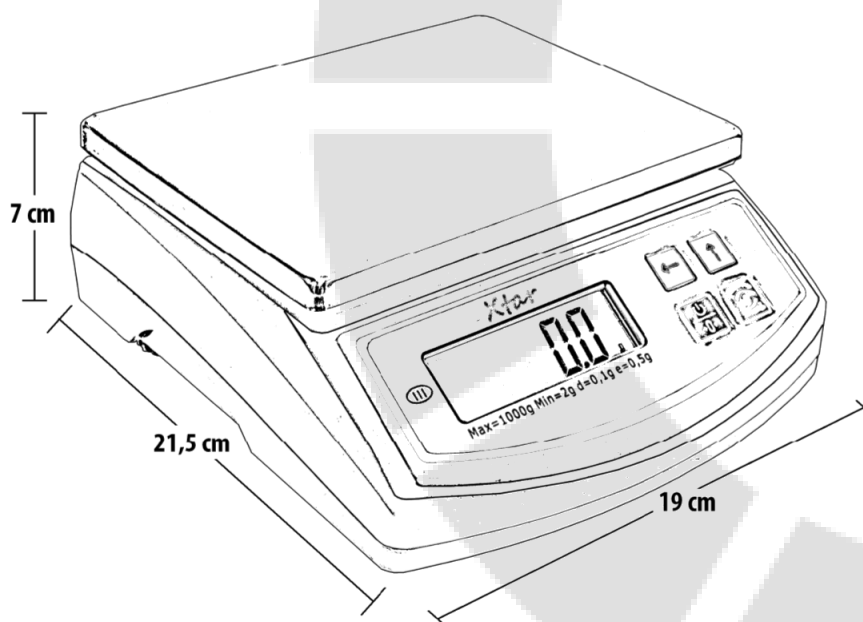

Especificaciones técnicas

Modelo	XTAR	
Capacidad	1000 g	3000 g
División	0,1 g	0.5 g
Escala de verificación	0,5 g	2 g
Carga mínima	2 g	10 g
Resolución	1/10.000	1/6.000
Clase	III	
Unidades de medición	g, lb, oz	
Tara	<1/3 Max, sustractiva	
Tiempo estabilización	≈ 3 Segundo	
Temperatura operación	5°C - 40°C / 41°F - 104°F	
Humedad relativa	≤ 85 % RH	
Fuente alimentación (adaptador)	N/A	
Batería	3 pilas AA (400 horas de operación aprox)	
Calibración	Cero y span hasta 100%, por teclado	
Display	Display LCD, 5 dígitos de 2 cm	
Carcasa	ABS alta resistencia	
Dimensiones del plato	18,5 x 14 cm	
Teclado	4 Teclas tipo pulsador	
Peso Bruto	2 kg	

Este equipo no puede ser utilizado en actividades mercantiles ni sanitarias

Artículo 2.2.1.7.14.3 Decreto 1074 de 2015

Dimensiones: