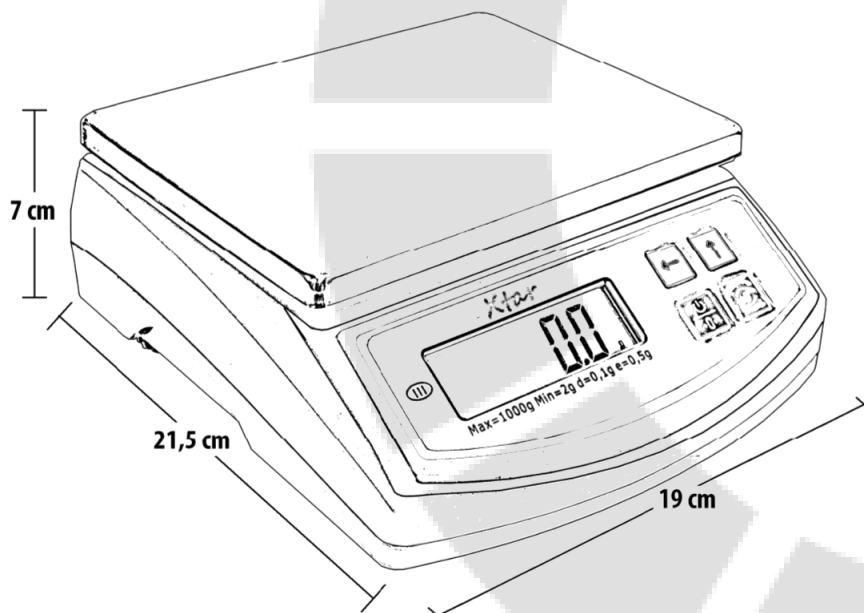

Especificaciones técnicas

Modelo	XTAR	
Capacidad	1000 g	3000 g
División	0,1 g	0.5 g
Escala de verificación	0,5 g	2 g
Carga mínima	2 g	10 g
Resolución	1/10.000	1/6.000
Clase	III	
Unidades de medición	g, lb, oz	
Tara	<1/3 Max, sustractiva	
Tiempo estabilización	≈ 3 Segundo	
Temperatura operación	5°C - 40°C / 41°F - 104°F	
Humedad relativa	≤ 85 % RH	
Fuente alimentación (adaptador)	N/A	
Batería	3 pilas AA (400 horas de operación aprox)	
Calibración	Cero y span hasta 100%, por teclado	
Display	Display LCD, 5 dígitos de 2 cm	
Carcasa	ABS alta resistencia	
Dimensiones del plato	18,5 x 14 cm	
Teclado	4 Teclas tipo pulsador	
Peso Bruto	2 kg	

Dimensiones:

*Todas las características y especificaciones del producto están sujetas a cambios sin previo aviso.

* Los equipos pueden presentar imperfectos en los acabados, los cuales no afectan el funcionamiento y garantía de los mismos