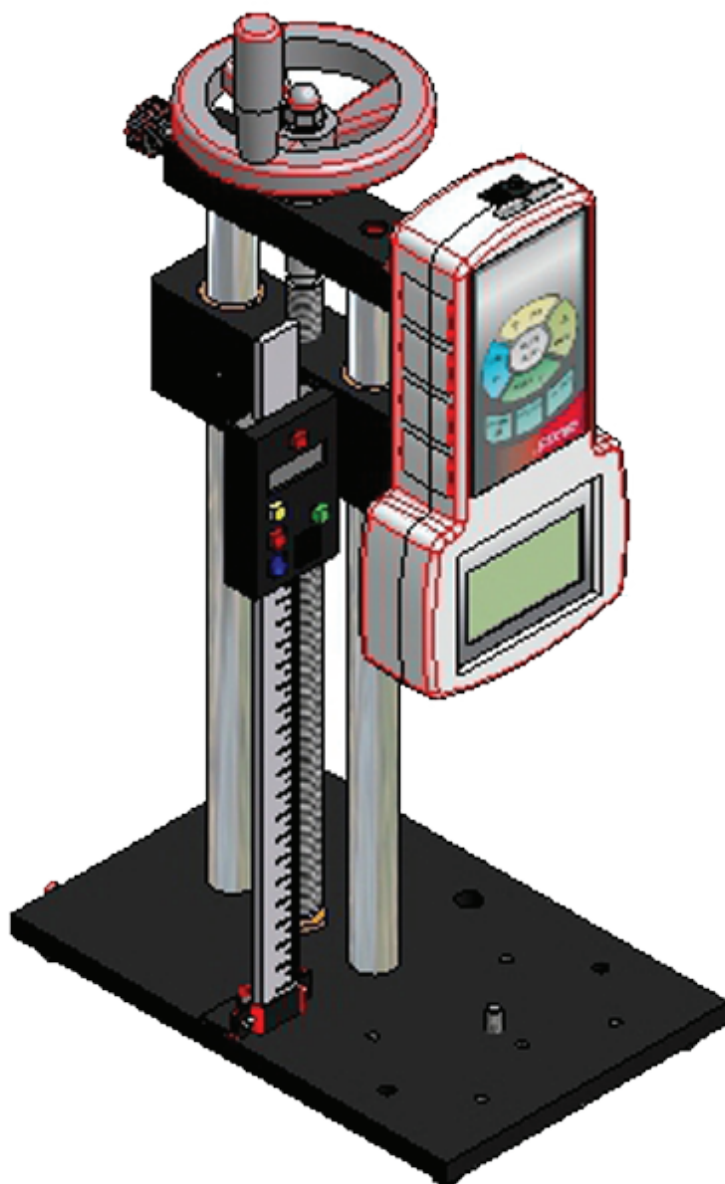

ACCESORIOS

ver. 01, 2014-07

Axis soporte tensión /compresión hasta 500N

LEXUS
Electronic Weighing

Especificaciones: